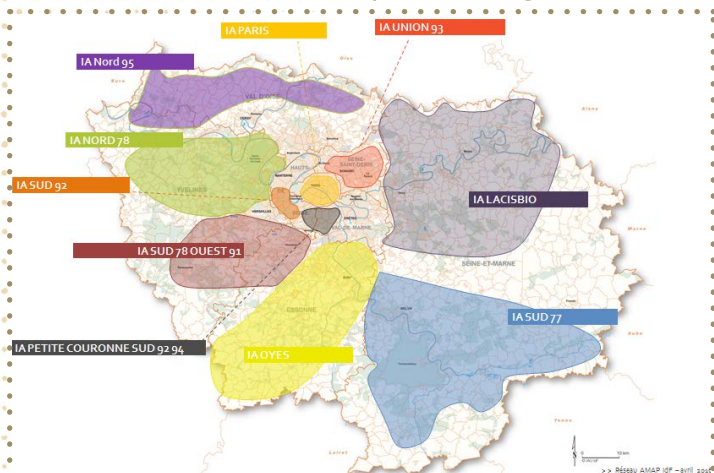

Trouver l'Interamap de sa région

Si votre AMAP souhaite être inscrite sur la liste de diffusion de l'une de ces interAmap, envoyez un mail à contact@amap-idf.org

Plus d'infos sur les interAmap sur le site du Réseau AMAP IdF

Quelques thèmes discutés lors de réunions Interamap

- Quel outil de gestion utiliser ?
- Quels sont les enjeux d'un contrat fruits ?
- Comment gérer les aléas climatiques dans les partenariats ?
- Comment se mobiliser localement pour la préservation de terres agricoles ?
- Mon partenariat AMAP est-il conforme à la Charte ?
- Comment communiquer avec les amapien.ne.s ?

Vous organisez une réunion Interamap ? N'hésitez pas à en informer le Réseau pour que nous participions !